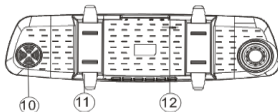

SPECIFIKACE

1. rozlišení videa: 1080P @ 30fps, 720P / 30FPS
2. úhel snímače 170°
3. 5.0" barevný LCD displej
4. automatické uzamykání záznamu při kolizi
5. Automatické zapínání po nastartování automobilu
6. Podpora nahrávání ve smyčce
7. podpora SD karty do 32GB

Popis zařízení: