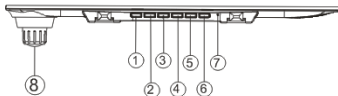

SPECIFIKACE

1. rozlišení videa: 1080P @ 30fps, 720P / 30FPS
2. úhel snímače 170°
3. 5.0" barevný LCD displej
4. automatické uzamykání záznamu při kolizi
5. Automatické zapínání po nastartování automobilu
6. Podpora nahrávání ve smyčce
7. podpora SD karty do 32GB

Popis zařízení: